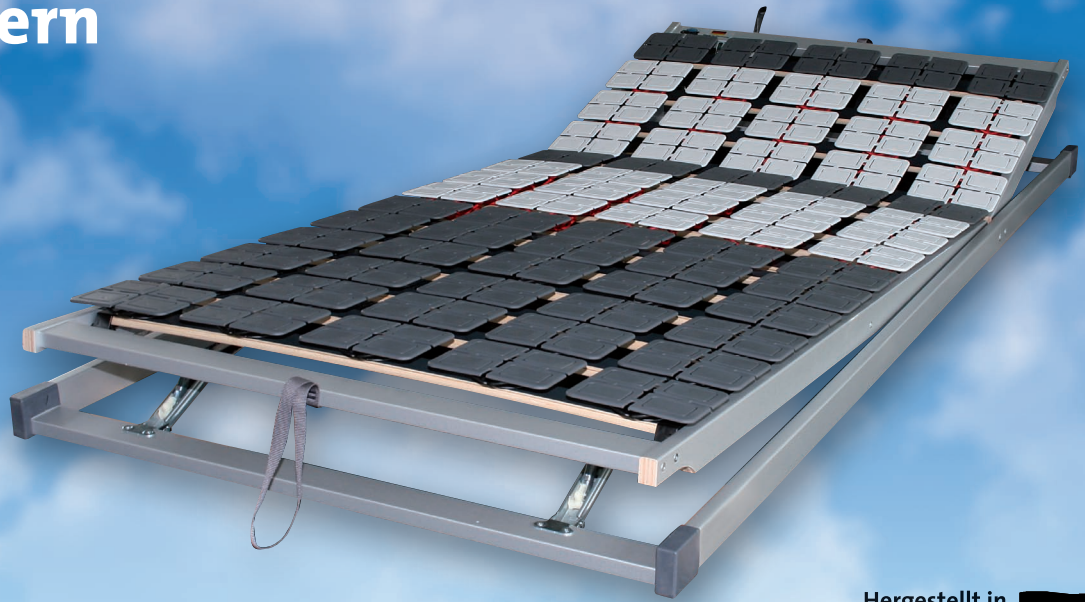

Luzern

Abbildung: Luzern K+F

Hergestellt in Deutschland 

Lattenrost Luzern starr

Luzern K+F

Luzern Motor

Das Tellersystem mit 5 Zonen

- ▣ Design und Technik sichern hohen Liegekomfort. Flexible Einzelteller sorgen für individuelle Körperanpassung. Die weicher gefederte Schulterkomfortzone lässt den Schulterbereich tiefer einsinken und unterstützt somit die optimale Lagerung der Wirbelsäule.
- ▣ Der 5-Zonen-Rahmen ist die ideale Ergänzung zu allen Mehrzonen-Matratzen.
- ▣ Kopf- und Fußteil verstellbar
- ▣ Rahmenhöhe ca. 7 cm

Flexible Einzelteller

Leiste mit Tellern