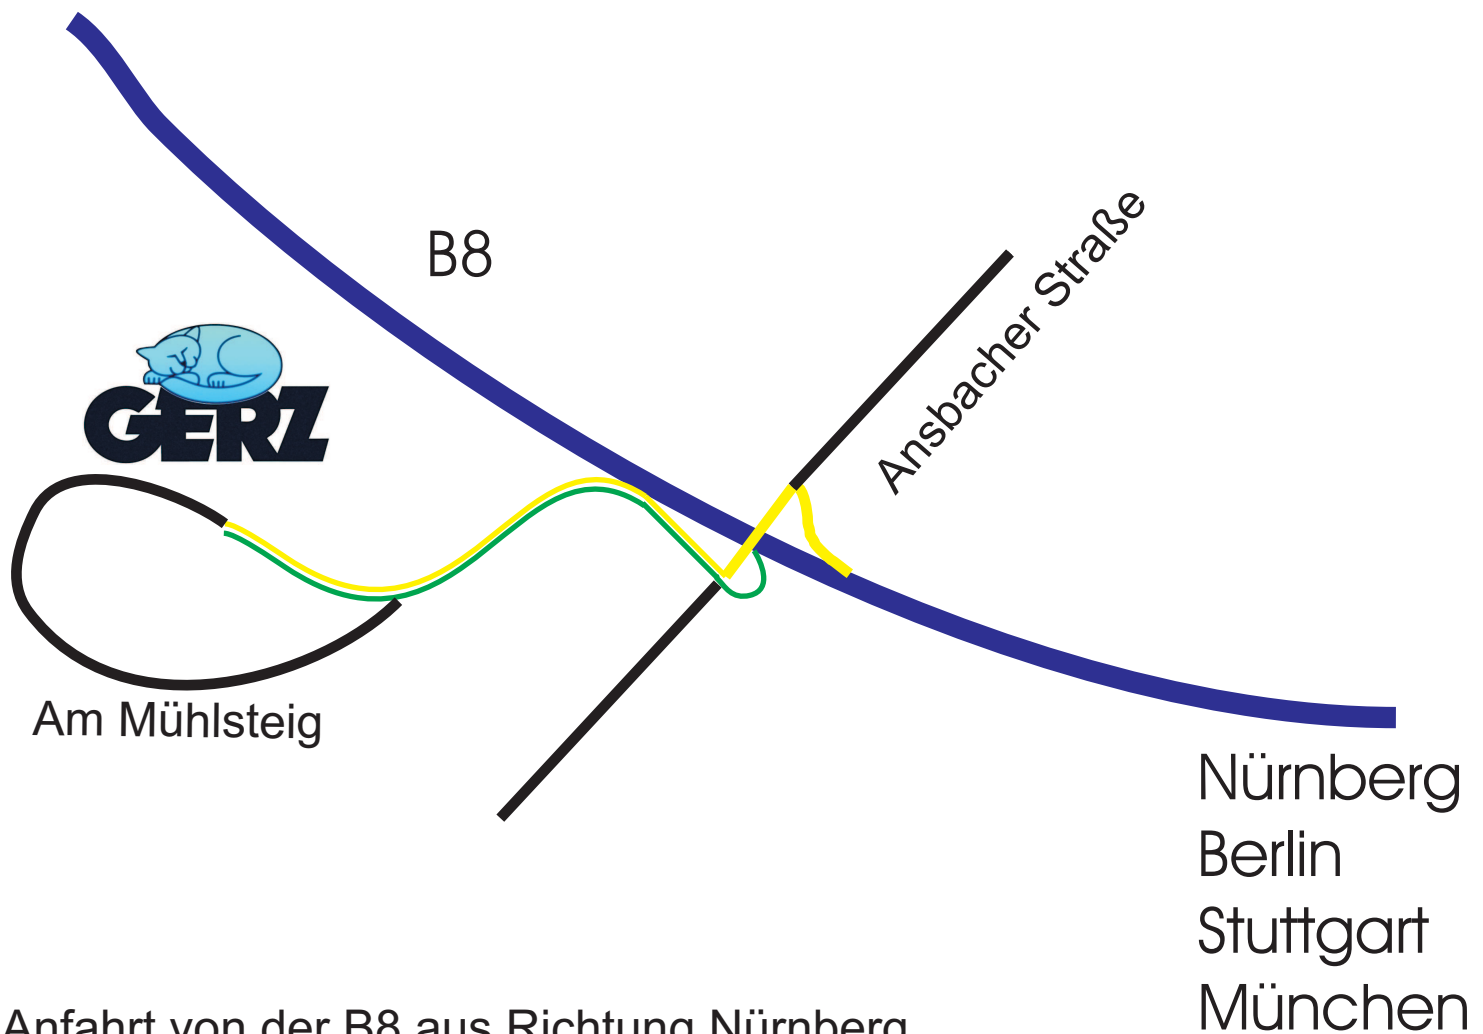

Frankfurt

Anfahrt von der B8 aus Richtung Nürnberg
(Berlin, München, Stuttgart):

B8 verlassen bei der Ausfahrt „Langenzenn Süd“

Am Ende der Ausfahrt nach links in die Ansbacher Straße abbiegen

An der nächsten Kreuzung rechts in die Straße „Am Mühlsteig“
einbiegen

Dem Straßenverlauf bis zur ersten T-Kreuzung folgen und
an dieser rechts abbiegen

Nach zirka 350 Metern finden Sie uns auf der rechten Seite

Anfahrt von der B8 aus Richtung Neustadt an der Aisch (Frankfurt):

B8 verlassen bei der Ausfahrt „Langenzenn Süd“

Am Ende der Ausfahrt geradeaus über die Kreuzung
in die Straße „Am Mühlsteig“ fahren

Dem Straßenverlauf bis zur ersten T-Kreuzung folgen
und an dieser rechts abbiegen

Nach zirka 350 Metern finden Sie uns auf der rechten Seite